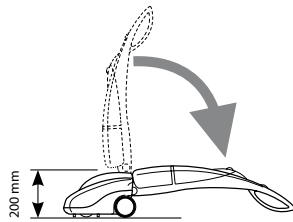

NEW

Crystal Clean il lavasciuga

**10 LAVO
A 90°C
90°C HOT
SCRUBBING**

- Doppio squeegee per asciugatura nei due sensi di marcia
- Double squeegee for both forward and reverse washing

- Altezza minima di lavoro 200 mm
- Min working height required 200 mm

Code	8.501.0508
	8013298120123
	290 mm
	1015 m ² /h
	90° C
	2,8 l
	5,6 l
	mechanical
	800 W-1428 mm H ₂ O
	200 W
	1500 W
	230 V~ 50 Hz
	68 dB (A)
	19 Kg
	15 pz
	20 feet: 165 Pz - 40 feet: 375 Pz

Dotazione di serie: Standard accessories: